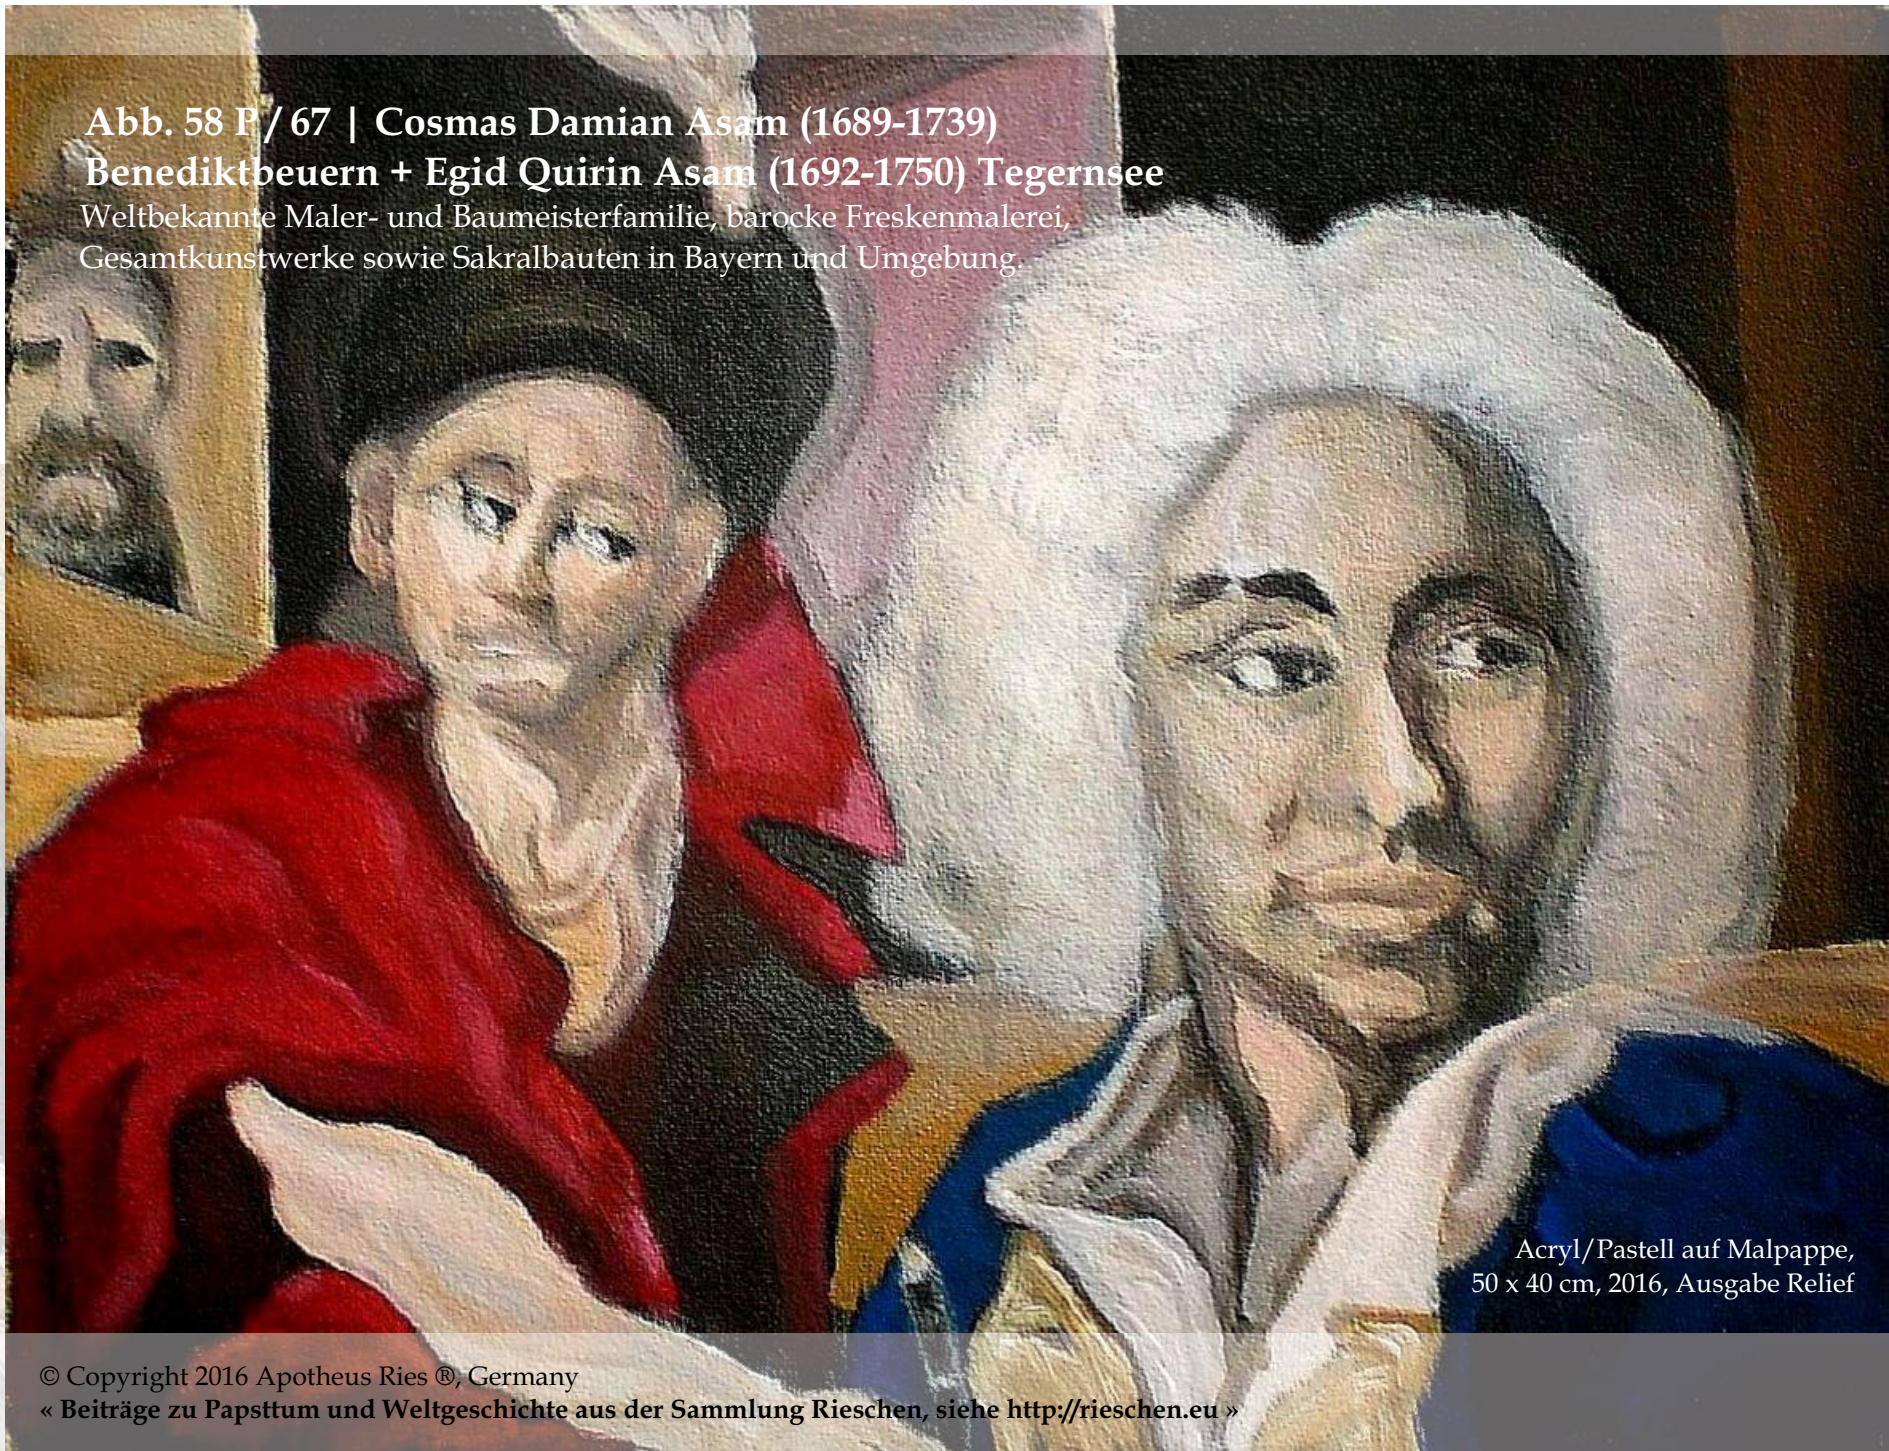

**Abb. 58 P/67 | Cosmas Damian Asam (1689-1739)
Benediktbeuern + Egid Quirin Asam (1692-1750) Tegernsee**
Weltbekannte Maler- und Baumeisterfamilie, barocke Freskenmalerei,
Gesamtkunstwerke sowie Sakralbauten in Bayern und Umgebung.

Acryl/Pastell auf Malpappe,
50 x 40 cm, 2016, Ausgabe Relief