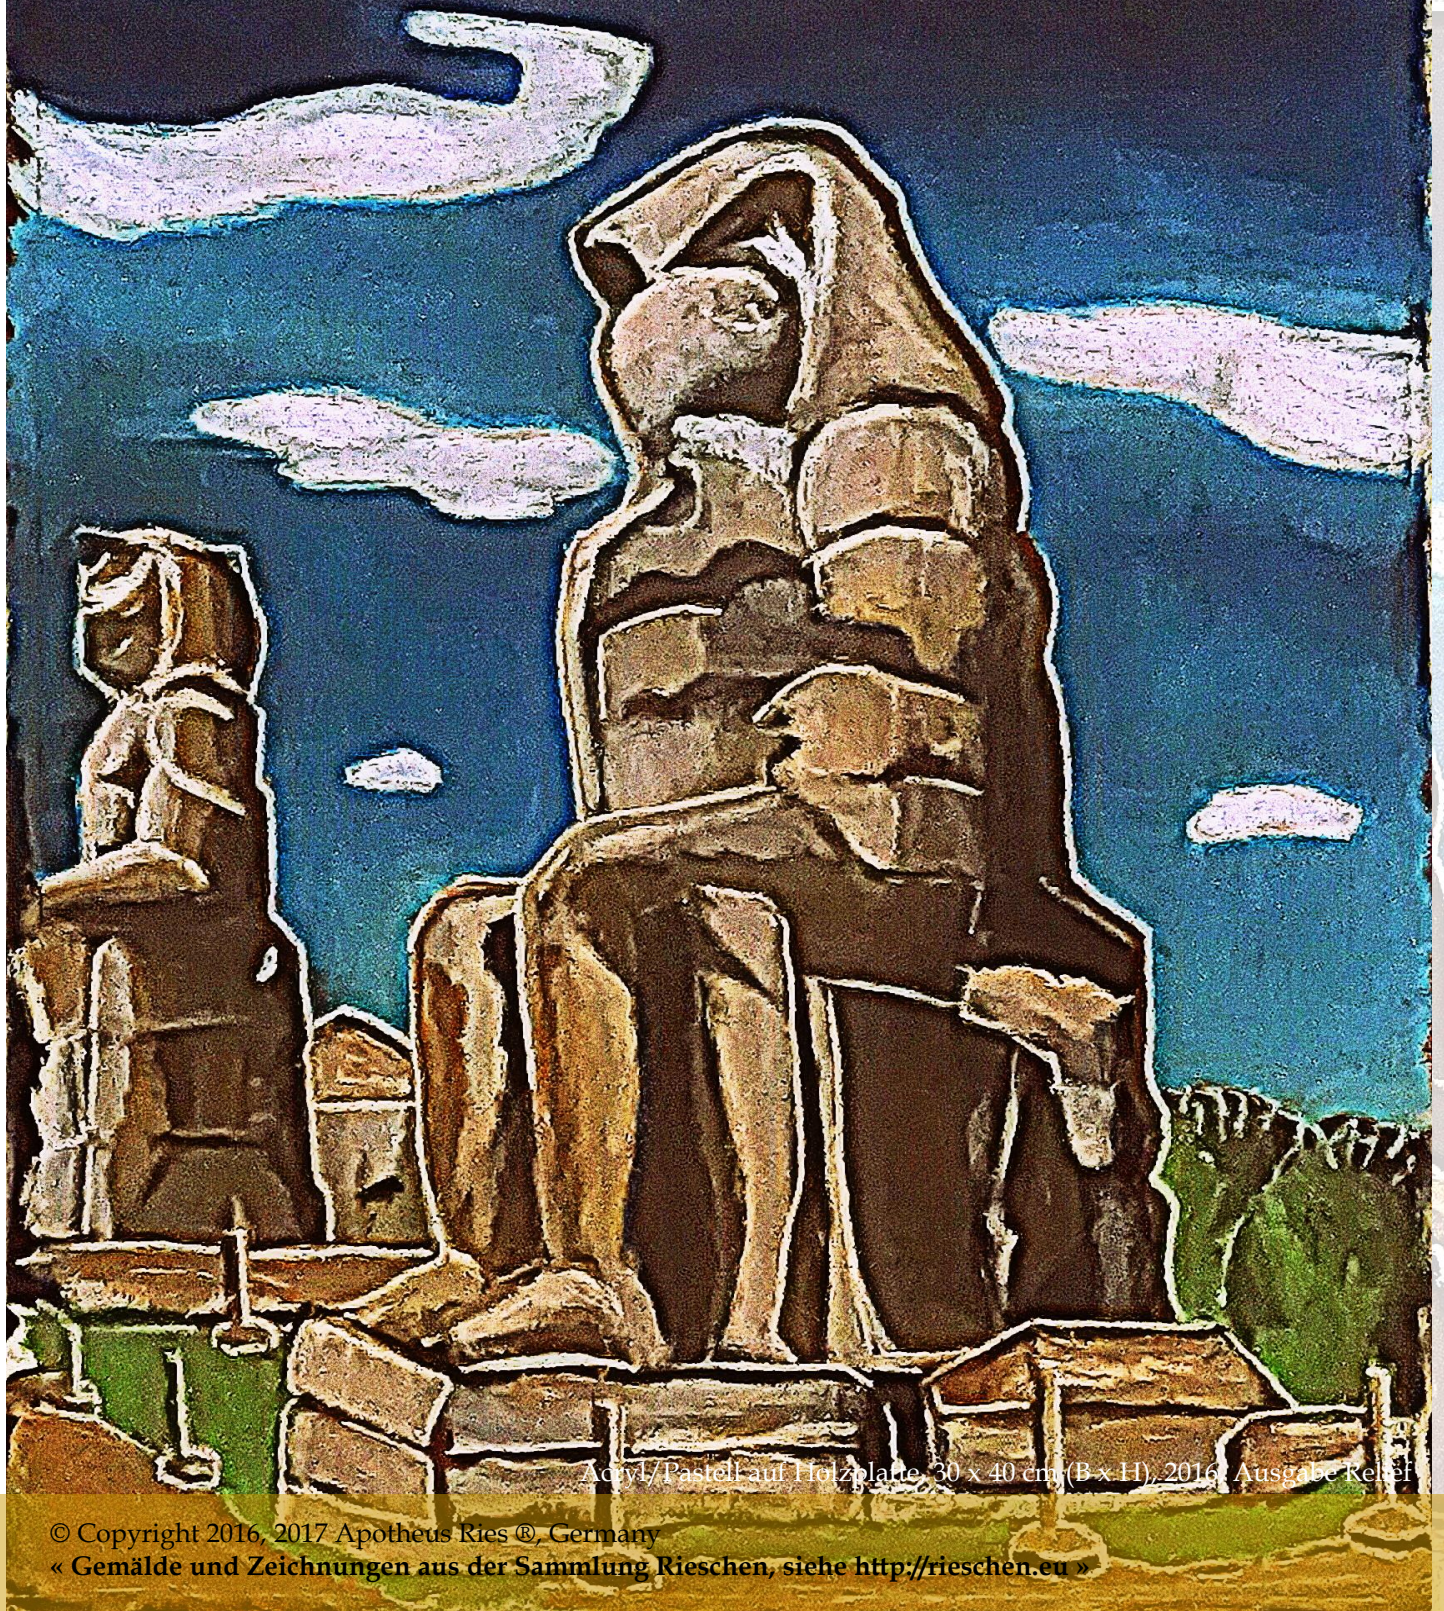

Abb. 5 G/58 | Memnon-Säule

Eine der zwei Sitzfiguren (um 1.350 v. Chr.) genannt Memnon-Kolosse.
Die Figuren haben eine Größe von ca. 18 m. Sie sind ein Denkmal für Eos.

Acryl/Pastell auf Holzplatte, 30 x 40 cm (B x H), 2016, Ausgabe Relief